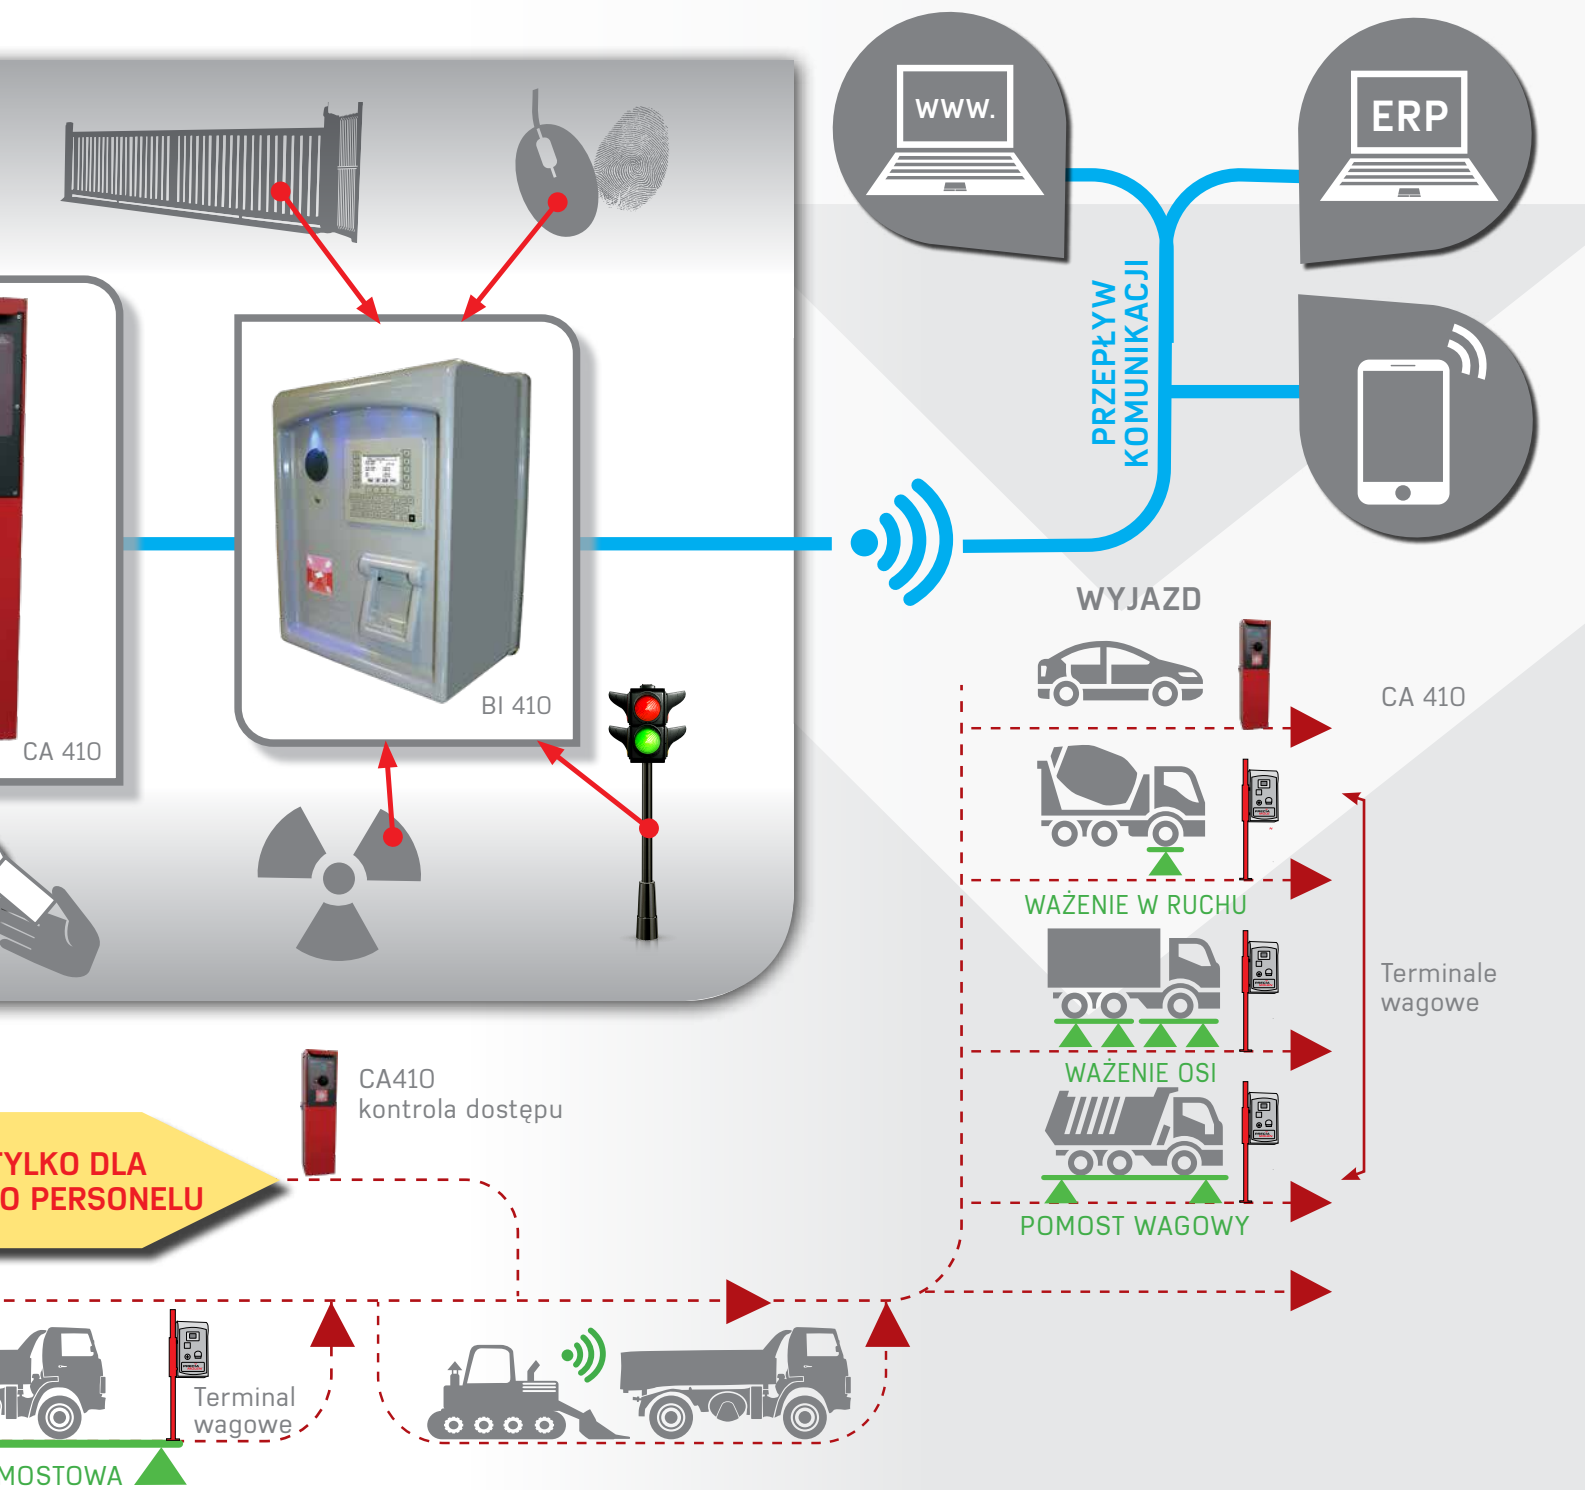

# ZARZĄDZANIE WJAZDEM/ WYJAZDEM DO OBIEKTÓW

# TERMINALE WAGOWE | KONTROLA DOSTĘPU

BI410 Terminale

CA410 Lekkie pojazdy dostawcze

BI410 terminal + szlaban

CA410 kontrola dostępu

**RUCH POJAZDÓW**

**DOSTĘP T**  
**OKREŚLONEG**

**WAGA PO**

Terminale BIWIN

Wykrywanie promieniotwórczości

Pomost wagowy + kamera

- **NASZE  
ODDZIAŁY**
- **PONAD 40  
PRZEDSTAWICIELSTW  
NA ŚWIECIE**