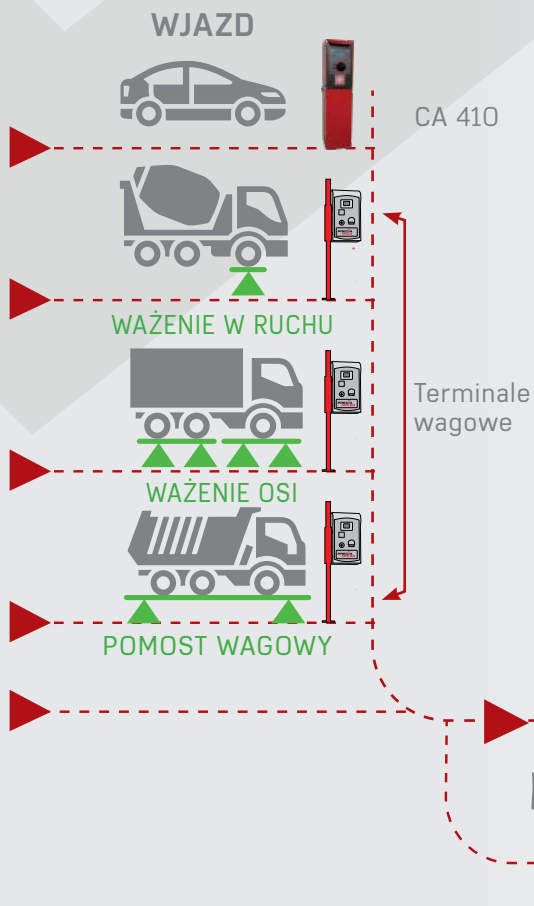

# ZARZĄDZANIE WJAZDEM/ WYJAZDEM DO OBIEKTÓW

# TERMINALE WAGOWE | KONTROLA DOSTĘPU

BI410 Terminale

CA410 Lekkie pojazdy dostawcze

BI410 terminal + szlaban

CA410 kontrola dostępu

**RUCH POJAZDÓW**

**DOSTĘP T**  
**OKREŚLONEG**

**WAGA PO**

Terminale BIWIN

Wykrywanie promieniotwórczości

Pomost wagowy + kamera

- **NASZE  
ODDZIAŁY**
- **PONAD 40  
PRZEDSTAWICIELSTW  
NA ŚWIECIE**