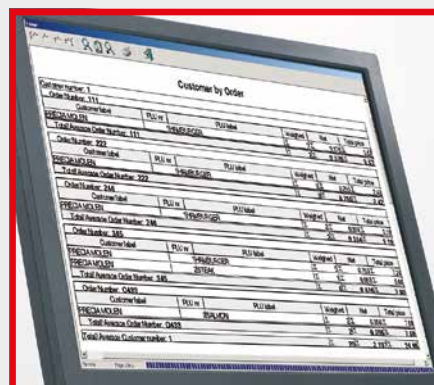

### INTEGRACJA Z SIECIĄ FIRMY

- ▼ Tryb samodzielny z przesyłaniem danych przez USB
- ▼ Bezpośrednie połączenie z siecią Ethernet
- ▼ Połączenie z bazami danych ERP (pobieranie zamówień klientów, eksport wyników, generowanie plików EDI, ...)

## KONFIGURACJA ETYKIET

**Dowolna konfiguracja formatu etykiet**

- W pełni konfigurowalne za pomocą oprogramowania PC Windows
- Formaty etykiet PLU oraz dla logistyki: do opakowań, palet,...
- Kod kreskowy EAN13, UCC.EAN128, ....
- Zdjęcia i logo

## ŚLEDZENIE

Zapewnia zgodność z Rozporządzeniem WE 178/2002 dotyczącym ogólnego prawa żywnościowego

- Unikalne numery identyfikacyjne dla każdej operacji i każdej wagi (DSD)
- Wprowadzanie danych ręcznie lub używając skanera
- Konfiguracja śledzenia danych dla różnych typów produktów

## STATYSTYKA

- Wyświetlanie lub drukowanie na drukarkach etykietujących lub na komputerze
- Wyszukiwanie wyników w bazie danych pod kątem wielu kryteriów (PLU, klienci, zamówienia, partie, ...)
- Raporty definiowane przez użytkownika