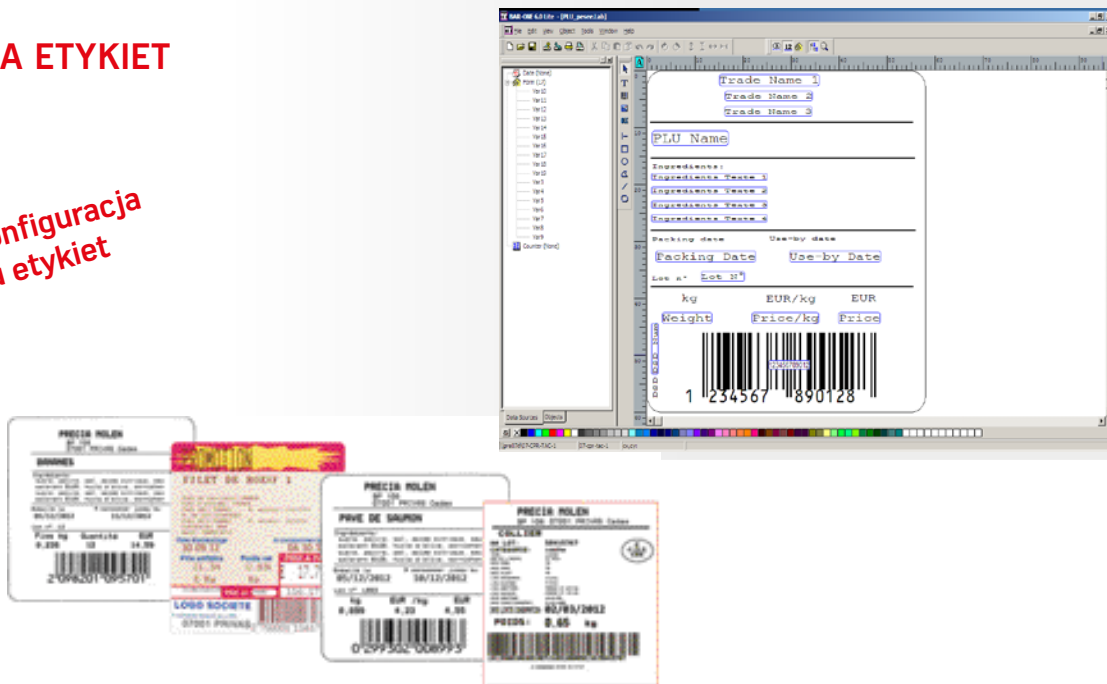

### INTERFEJS OPERATORA

- ▼ Prosty i przejrzysty dla operatorów  
Kolorowy ekran dotykowy umożliwia szybki dostęp do różnych operacji ważenia i etykietowania

### ELASTYCZNE KONFIGURACJE STACJI ROBOCZYCH

▼ Wagi przemysłowe

▼ Czytniki kodów kreskowych

▼ Drukarki etykiet do palet / kartonów

▼ Drukarki etykiet na opakowania/kartonny

### INTEGRACJA Z SIECIĄ FIRMY

- ▼ Tryb samodzielny z przesyłaniem danych przez USB
- ▼ Bezpośrednie połączenie z siecią Ethernet
- ▼ Połączenie z bazami danych ERP (pobieranie zamówień klientów, eksport wyników, generowanie plików EDI, ...)

## KONFIGURACJA ETYKIET

**Dowolna konfiguracja formatu etykiet**

- W pełni konfigurowalne za pomocą oprogramowania PC Windows
- Formaty etykiet PLU oraz dla logistyki: do opakowań, palet,...
- Kod kreskowy EAN13, UCC.EAN128, ....
- Zdjęcia i logo