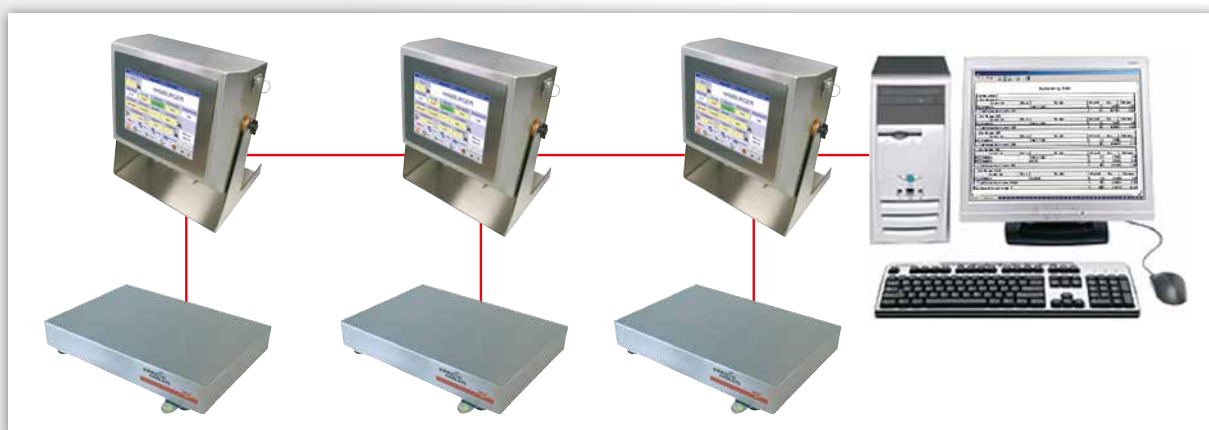

### INTERFEJS OPERATORA

- ▼ Prosty i przejrzysty dla operatorów  
Kolorowy ekran dotykowy umożliwia szybki dostęp do różnych operacji ważenia i etykietowania

### ELASTYCZNE KONFIGURACJE STACJI ROBOCZYCH

▼ Wagi przemysłowe

▼ Czytniki kodów kreskowych

▼ Drukarki etykiet do palet / kartonów

▼ Drukarki etykiet na opakowania/kartonny

### INTEGRACJA Z SIECIĄ FIRMY

- ▼ Tryb samodzielny z przesyłaniem danych przez USB
- ▼ Bezpośrednie połączenie z siecią Ethernet
- ▼ Połączenie z bazami danych ERP (pobieranie zamówień klientów, eksport wyników, generowanie plików EDI, ...)