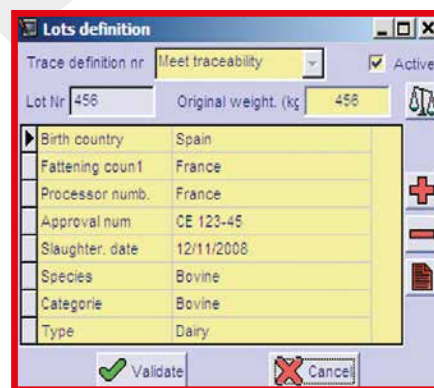

KONFIGURACJA ETYKIET

Dowolna konfiguracja formatu etykiet

- W pełni konfigurowalne za pomocą oprogramowania PC Windows
- Formaty etykiet PLU oraz dla logistyki: do opakowań, palet,...
- Kod kreskowy EAN13, UCC.EAN128, ...
- Zdjęcia i logo

ŚLEDZENIE

Zapewnia zgodność z Rozporządzeniem WE 178/2002 dotyczącym ogólnego prawa żywnościowego

- Unikalne numery identyfikacyjne dla każdej operacji i każdej wagi (DSD)
- Wprowadzanie danych ręcznie lub używając skanera
- Konfiguracja śledzenia danych dla różnych typów produktów

STATYSTYKA

- Wyświetlanie lub drukowanie na drukarkach etykietujących lub na komputerze
- Wyszukiwanie wyników w bazie danych pod kątem wielu kryteriów (PLU, klienci, zamówienia, partie, ...)
- Raporty definiowane przez użytkownika