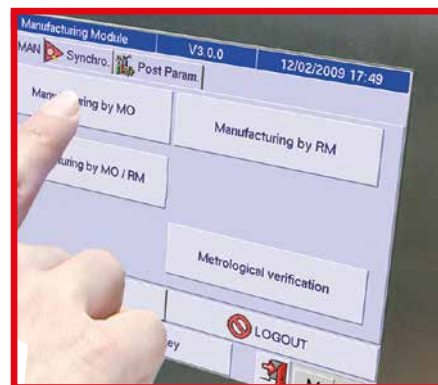

I 700 MRC

RĘCZNA KONTROLA RECEPTUR

INTERFEJS OPERATORA

- ▼ Kolorowy graficzny ekran dotykowy oferujący przyjazne dla użytkownika stanowisko pracy
- ▼ Dynamiczny wykres słupkowy zapewniający szybkie i dokładne dozowanie składników
- ▼ Wyświetlanie piktogramów ostrzegawczych

ELASTYCZNA KONFIGURACJA STANOWISKA PRACY

INTEGRACJA Z SIECIĄ FIRMY

- ▼ Tryb samodzielny z przesyłaniem danych przez klucz USB
- ▼ Bezpośrednie połączenie z siecią Ethernet
- ▼ Połączenie z bazami danych ERP (pobieranie zleceń produkcyjnych, eksport wyników, ...)

KONTROLA PRODUKCJI PARTII

- Identyfikacja partii za pomocą czytnika kodów kreskowych
- Zarządzanie datami przydatności partii do użycia
- Sprawdzanie tolerancji składników

ŚLEDZENIE

- Pełne śledzenie zleceń produkcji, przepływu zapasów, kontroli ważeń, niezgodności,...
- Zgodnie z ISO, GMF i FDA (21 CFR Część 11)

KONTROLA WAŻENIA

- Przypisanie receptury do wyznaczonej wagi precyzyjnej lub do wagi przesypowej
- Ręczna lub automatyczna kontrola okresowa

ŚLEDZENIE I STATYSTYKA

- Wydruk raportów zleceń produkcji na stanowiskach ważenia lub na komputerze zarządzającym
- Zapytania wysyłane do bazy danych wyników z podaniem wielu kryteriów wyszukiwania
- Raporty definiowalne przez użytkownika