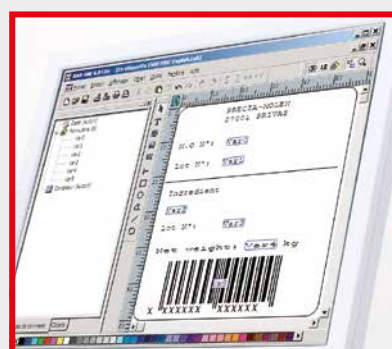

I 700 MRC

RĘCZNA KONTROLA RECEPTUR

INTERFEJS OPERATORA

- ▼ Kolorowy graficzny ekran dotykowy oferujący przyjazne dla użytkownika stanowisko pracy
- ▼ Dynamiczny wykres słupkowy zapewniający szybkie i dokładne dozowanie składników
- ▼ Wyświetlanie piktogramów ostrzegawczych

KONTROLA PRODUKCJI PARTII

- Identyfikacja partii za pomocą czytnika kodów kreskowych
- Zarządzanie datami przydatności partii do użycia
- Sprawdzanie tolerancji składników

ŚLEDZENIE

- Pełne śledzenie zleceń produkcji, przepływu zapasów, kontroli ważeń, niezgodności,...
- Zgodnie z ISO, GMF i FDA (21 CFR Część 11)

KONTROLA WAŻENIA

- Przypisanie receptury do wyznaczonej wagi precyzyjnej lub do wagi przesypowej
- Ręczna lub automatyczna kontrola okresowa

ŚLEDZENIE I STATYSTYKA

- Wydruk raportów zleceń produkcji na stanowiskach ważenia lub na komputerze zarządzającym
- Zapytania wysyłane do bazy danych wyników z podaniem wielu kryteriów wyszukiwania
- Raporty definiowalne przez użytkownika

ETYKIETOWANIE

- Wydruk etykiet na końcu dozowania, partii lub zlecenia produkcji
- Zarządzanie kodami kreskowymi (EAN13, EAN128,...)
- Formaty etykiet z możliwością dowolnej konfiguracji

- **NASZE
ODDZIAŁY**
- **PONAD 40
PRZEDSTAWICIELSTW
NA ŚWIECIE**