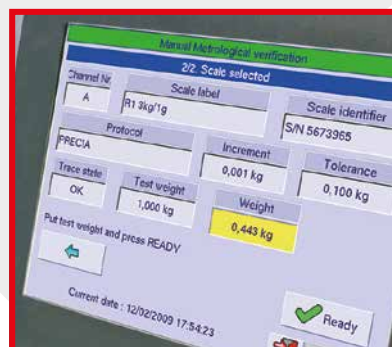

ELASTYCZNA KONFIGURACJA STANOWISKA PRACY

INTEGRACJA Z SIECIĄ FIRMY

- ▼ Tryb samodzielny z przesyłaniem danych przez klucz USB
- ▼ Bezpośrednie połączenie z siecią Ethernet
- ▼ Połączenie z bazami danych ERP (pobieranie zleceń produkcyjnych, eksport wyników, ...)

KONTROLA PRODUKCJI PARTII

- Identyfikacja partii za pomocą czytnika kodów kreskowych
- Zarządzanie datami przydatności partii do użycia
- Sprawdzanie tolerancji składników

ŚLEDZENIE

- Pełne śledzenie zleceń produkcji, przepływu zapasów, kontroli ważeń, niezgodności,...
- Zgodnie z ISO, GMF i FDA (21 CFR Część 11)

KONTROLA WAŻENIA

- Przypisanie receptury do wyznaczonej wagi precyzyjnej lub do wagi przesypowej
- Ręczna lub automatyczna kontrola okresowa

ŚLEDZENIE I STATYSTYKA

- Wydruk raportów zleceń produkcji na stanowiskach ważenia lub na komputerze zarządzającym
- Zapytania wysyłane do bazy danych wyników z podaniem wielu kryteriów wyszukiwania
- Raporty definiowalne przez użytkownika

ETYKIETOWANIE

- Wydruk etykiet na końcu dozowania, partii lub zlecenia produkcji
- Zarządzanie kodami kreskowymi (EAN13, EAN128,...)
- Formaty etykiet z możliwością dowolnej konfiguracji

- **NASZE
ODDZIAŁY**
- **PONAD 40
PRZEDSTAWICIELSTW
NA ŚWIECIE**