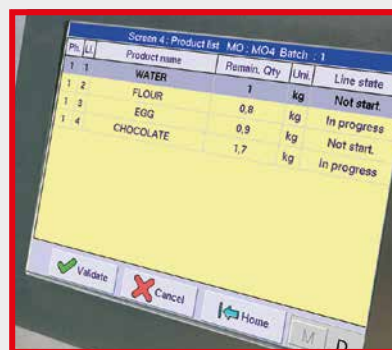

I 700 MRC

RĘCZNA KONTROLA RECEPTUR

INTERFEJS OPERATORA

- ▼ Kolorowy graficzny ekran dotykowy oferujący przyjazne dla użytkownika stanowisko pracy
- ▼ Dynamiczny wykres słupkowy zapewniający szybkie i dokładne dozowanie składników
- ▼ Wyświetlanie piktogramów ostrzegawczych

ELASTYCZNA KONFIGURACJA STANOWISKA PRACY

INTEGRACJA Z SIECIĄ FIRMY

- ▼ Tryb samodzielny z przesyłaniem danych przez klucz USB
- ▼ Bezpośrednie połączenie z siecią Ethernet
- ▼ Połączenie z bazami danych ERP (pobieranie zleceń produkcyjnych, eksport wyników, ...)

KONTROLA PRODUKCJI PARTII

- Identyfikacja partii za pomocą czytnika kodów kreskowych
- Zarządzanie datami przydatności partii do użycia
- Sprawdzanie tolerancji składników

ŚLEDZENIE

- Pełne śledzenie zleceń produkcji, przepływu zapasów, kontroli ważeń, niezgodności,...
- Zgodnie z ISO, GMF i FDA (21 CFR Część 11)

KONTROLA WAŻENIA

- Przypisanie receptury do wyznaczonej wagi precyzyjnej lub do wagi przesypowej
- Ręczna lub automatyczna kontrola okresowa

ŚLEDZENIE I STATYSTYKA

- Wydruk raportów zleceń produkcji na stanowiskach ważenia lub na komputerze zarządzającym
- Zapytania wysyłane do bazy danych wyników z podaniem wielu kryteriów wyszukiwania
- Raporty definiowalne przez użytkownika