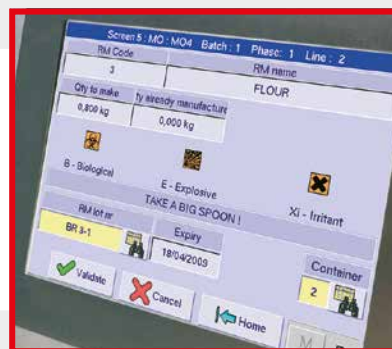

I 700 MRC

RĘCZNA KONTROLA RECEPTUR

INTERFEJS OPERATORA

- ▼ Kolorowy graficzny ekran dotykowy oferujący przyjazne dla użytkownika stanowisko pracy
- ▼ Dynamiczny wykres słupkowy zapewniający szybkie i dokładne dozowanie składników
- ▼ Wyświetlanie piktogramów ostrzegawczych

ELASTYCZNA KONFIGURACJA STANOWISKA PRACY

INTEGRACJA Z SIECIĄ FIRMY

- ▼ Tryb samodzielny z przesyłaniem danych przez klucz USB
- ▼ Bezpośrednie połączenie z siecią Ethernet
- ▼ Połączenie z bazami danych ERP (pobieranie zleceń produkcyjnych, eksport wyników, ...)

KONTROLA PRODUKCJI PARTII

- Identyfikacja partii za pomocą czytnika kodów kreskowych
- Zarządzanie datami przydatności partii do użycia
- Sprawdzanie tolerancji składników

ŚLEDZENIE

- Pełne śledzenie zleceń produkcji, przepływu zapasów, kontroli ważeń, niezgodności,...
- Zgodnie z ISO, GMF i FDA (21 CFR Część 11)

KONTROLA WAŻENIA

- Przypisanie receptury do wyznaczonej wagi precyzyjnej lub do wagi przesypowej
- Ręczna lub automatyczna kontrola okresowa

ŚLEDZENIE I STATYSTYKA

- Wydruk raportów zleceń produkcji na stanowiskach ważenia lub na komputerze zarządzającym
- Zapytania wysyłane do bazy danych wyników z podaniem wielu kryteriów wyszukiwania
- Raporty definiowalne przez użytkownika