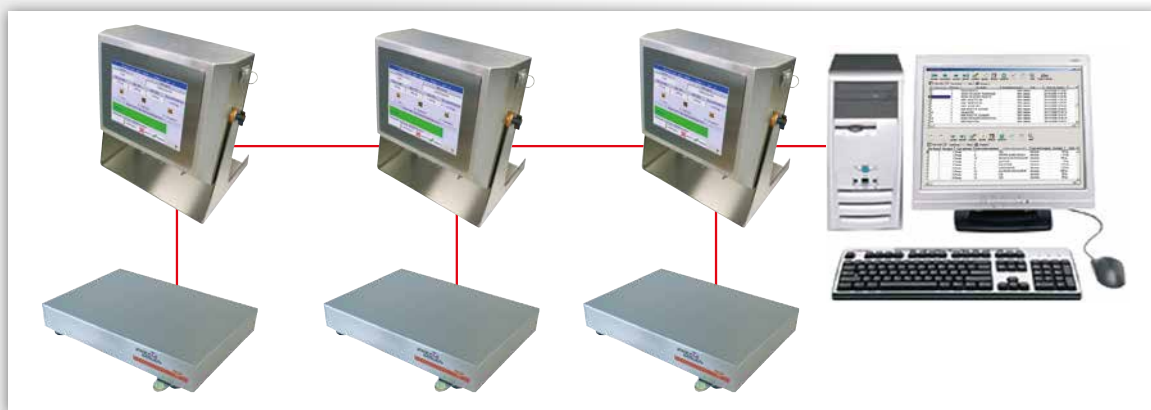

I 700 MRC

RĘCZNA KONTROLA RECEPTUR

INTERFEJS OPERATORA

- ▼ Kolorowy graficzny ekran dotykowy oferujący przyjazne dla użytkownika stanowisko pracy
- ▼ Dynamiczny wykres słupkowy zapewniający szybkie i dokładne dozowanie składników
- ▼ Wyświetlanie piktogramów ostrzegawczych

ELASTYCZNA KONFIGURACJA STANOWISKA PRACY

INTEGRACJA Z SIECIĄ FIRMY

- ▼ Tryb samodzielny z przesyłaniem danych przez klucz USB
- ▼ Bezpośrednie połączenie z siecią Ethernet
- ▼ Połączenie z bazami danych ERP (pobieranie zleceń produkcyjnych, eksport wyników, ...)

KONTROLA PRODUKCJI PARTII

- Identyfikacja partii za pomocą czytnika kodów kreskowych
- Zarządzanie datami przydatności partii do użycia
- Sprawdzanie tolerancji składników

ŚLEDZENIE

- Pełne śledzenie zleceń produkcji, przepływu zapasów, kontroli ważeń, niezgodności,...
- Zgodnie z ISO, GMF i FDA (21 CFR Część 11)

KONTROLA WAŻENIA

- Przypisanie receptury do wyznaczonej wagi precyzyjnej lub do wagi przesypowej
- Ręczna lub automatyczna kontrola okresowa

ŚLEDZENIE I STATYSTYKA

- Wydruk raportów zleceń produkcji na stanowiskach ważenia lub na komputerze zarządzającym
- Zapytania wysyłane do bazy danych wyników z podaniem wielu kryteriów wyszukiwania
- Raporty definiowalne przez użytkownika