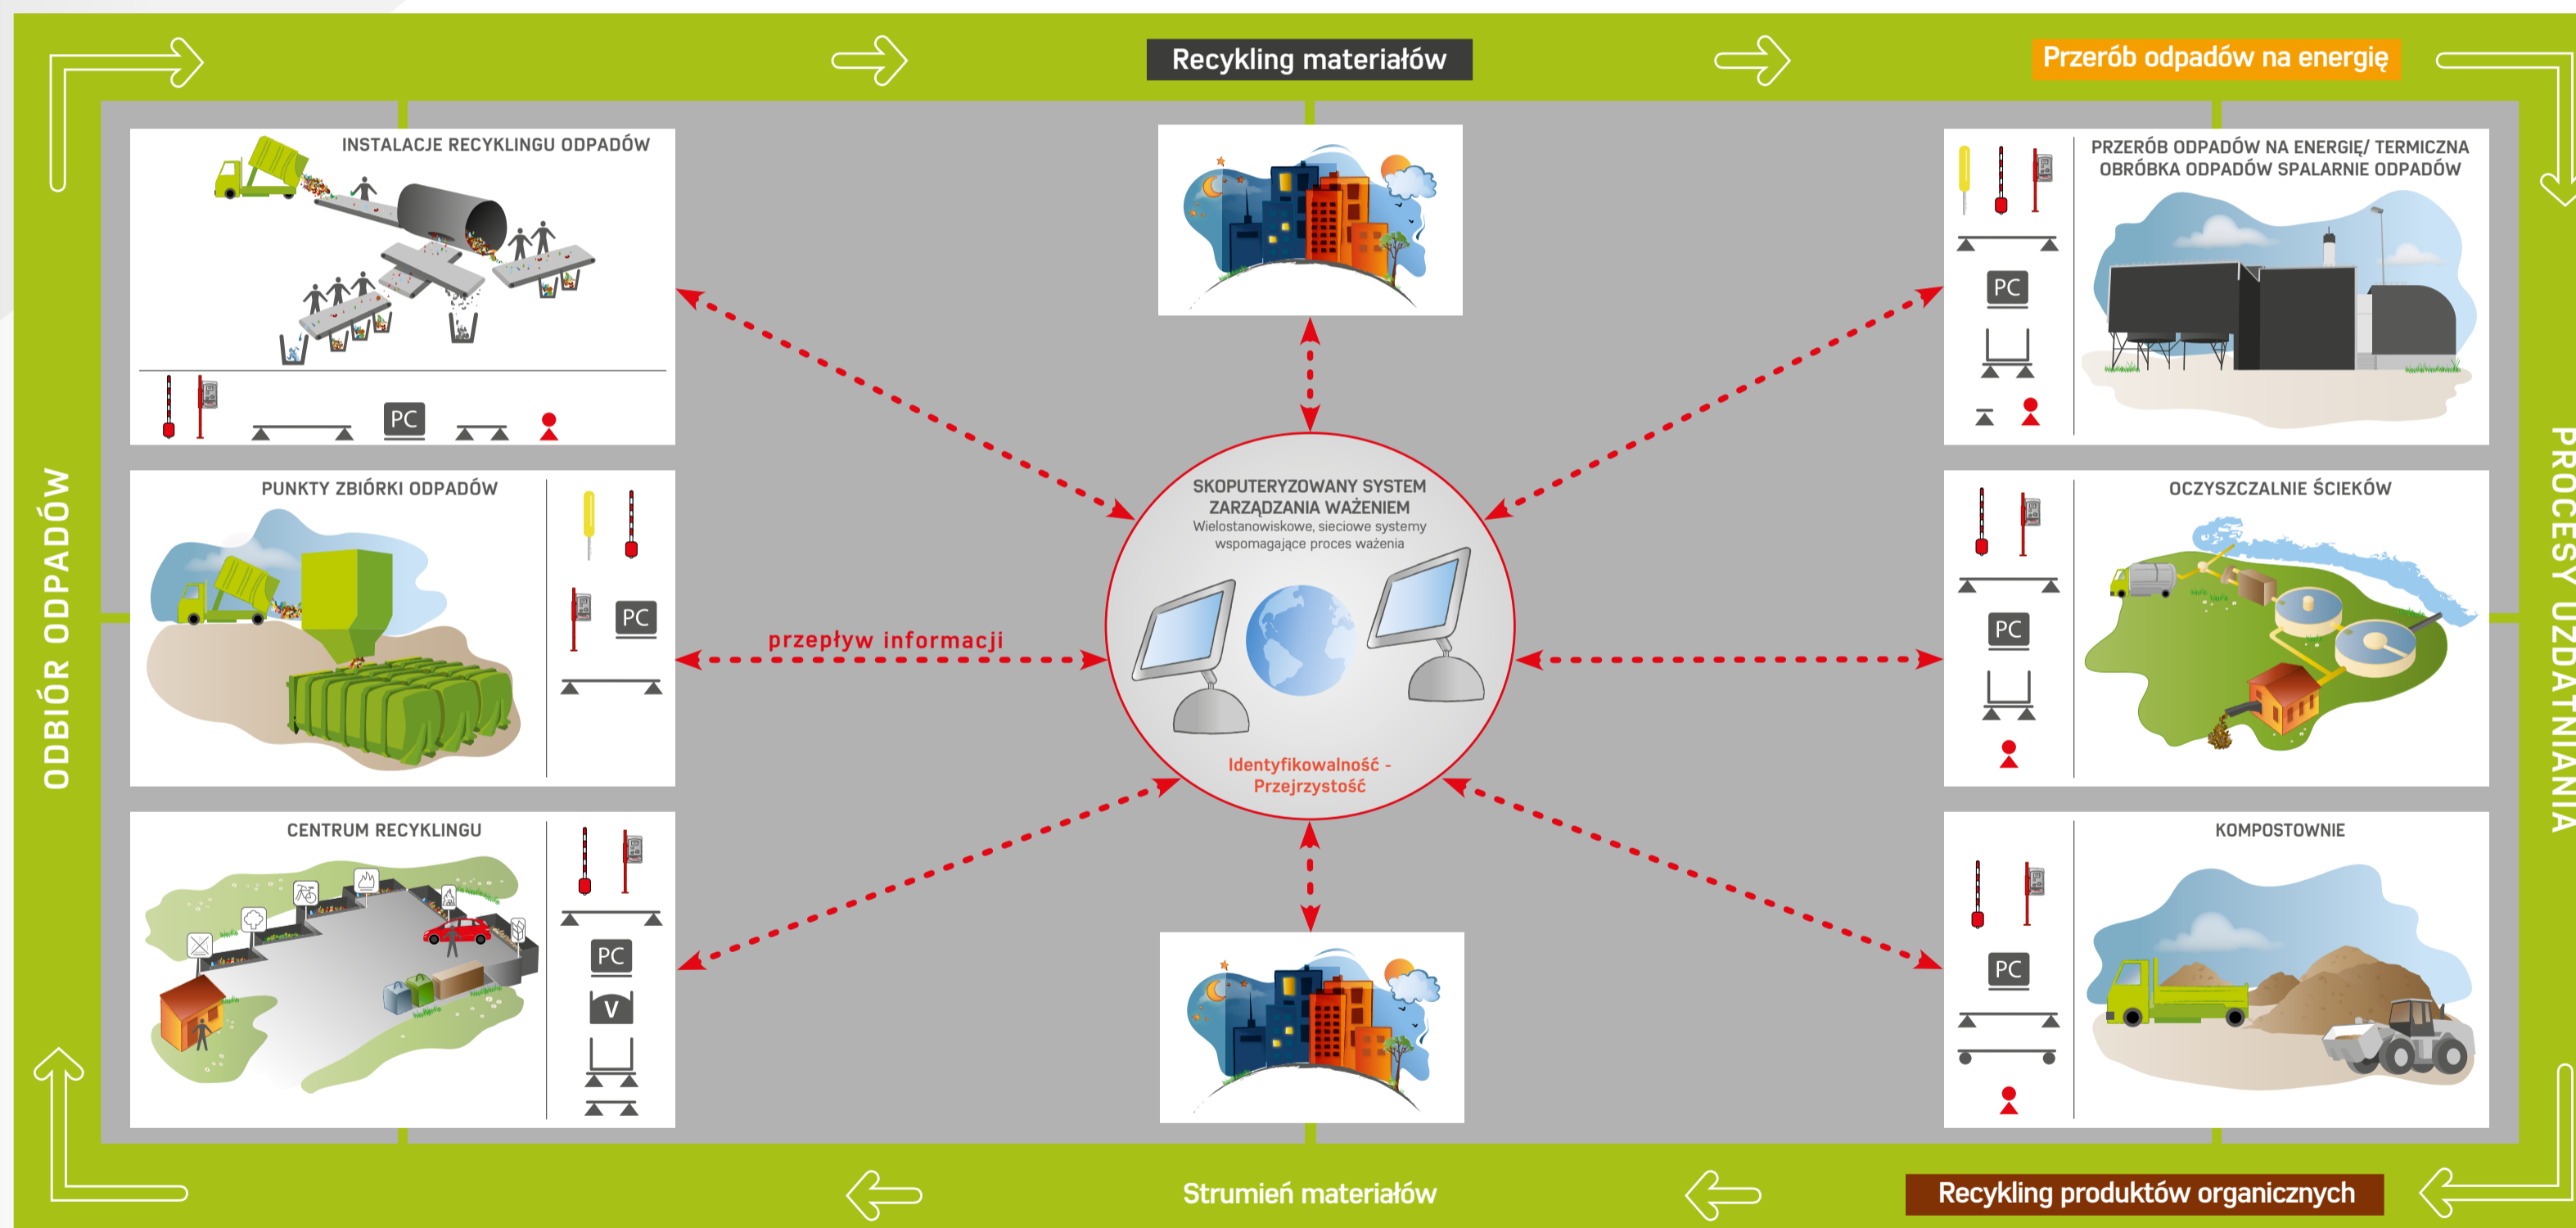

DOŚWIADCZENIE PRODUCENTA

Od ponad 60 lat Precia projektuje i produkuje kompletne systemy wagowe, w tym: czujniki tensometryczne, pomosty wagowe, mierniki, terminale, wyświetlacze itp.

Niezależnie od tego, czy poszukujesz standardowej dostawy, czy instalacji pod klucz (wraz z całym zakresem prac i dostaw: budowlanych, okablowania, sprzętu IT, detektorów radioaktywności...), nasi doradcy i eksperci na miejscu wykorzystają swoje doświadczenie i wiedzę, aby zaoferować Ci wsparcie przez cały projekt od koncepcji aż po wykonanie.

ODPADY I RECYKLING

WAŻENIE MATERIAŁÓW I ZARZĄDZANIE PRZEPLYWEM INFORMACJI

POJAZDY DO TRANSPORTU ŚMIECI

SEGREGACJA ODPADÓW W SORTOWNI

WAŻENIE ODPADÓW MEDYCZNYCH

KOMPUTEROWE ZARZĄDZANIE I RAPORTOWANIE

CIĄGŁE WAŻENIE SZKŁA

KONTROLA RADIOAKTYWNOŚCI

IDENTYFIKACJA ZA POMOCĄ KLIPSÓW Z CHIPEM

KONTROLA DOSTĘPU

OBJĘTOŚCIOWE SZACOWANIE OBCIĄŻENIA

WAŻENIE SPECJALNYCH ODPADÓW PRZEMYSŁOWYCH

LEGENDA →

LEGENDA

- Wykrywanie promieniotwórczości
- Szlaban
- Praca kierowcy
- Waga pomostowa
- GSM / PC Zarządzanie ważeniem
- Oszacowanie obciążenia oparte na objętości
- Ważenie skipów
- Waga
- Ważenie silosów
- Wagi pokładkowe
- Strumień odpadów
- Przeptyw informacji
- Ważenie ciągłe

WYSYPISKA ODPADÓW

WAŻENIE ŁYŻKI ŁADOWARKI

WAŻENIE PRZY OBSŁUDZE KOMPOSTÓW