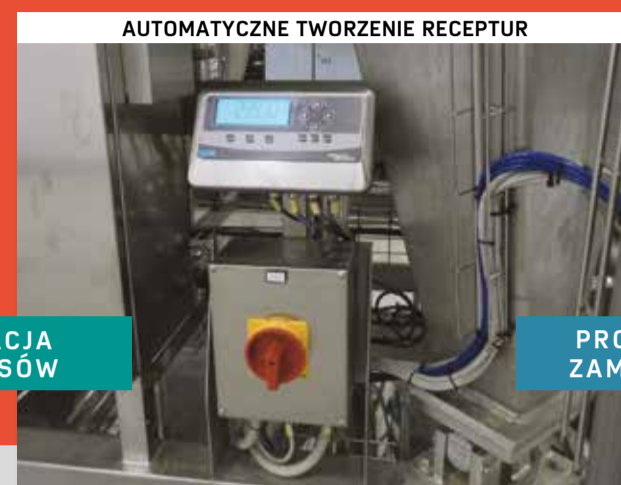

## PRZERÓB

ROTACJA ZAPASÓW

PRODUKCJA ZAMÓWIENIE

WYMIANA PLIKÓW EDI

PRECIA MOLEN oferuje pełną gamę rozwiązań dla przemysłu rolno-spożywczego:

- czujniki wagowe i wyposażenie montażowe, programowalne systemy ważenia przemysłowego kompatybilne z większością systemów magistrali OTS,
- systemy ważenia specjalnie zaprojektowane dla sektora rolno-spożywczego, o stopniu ochrony do IP69K (w zależności od modelu),
- proste, wielofunkcyjne lub programowalne systemy wagowe z kolorowym wyświetlaczem graficznym i panelem dotykowym, kompatybilne z urządzeniami do naklejania etykiet z wagą/ ceną,
- urzędowa weryfikacja produktów i mieszanek paczkowanych,
- wagi kontrolne,
- wagi pomostowe,
- wagi laboratoryjne.